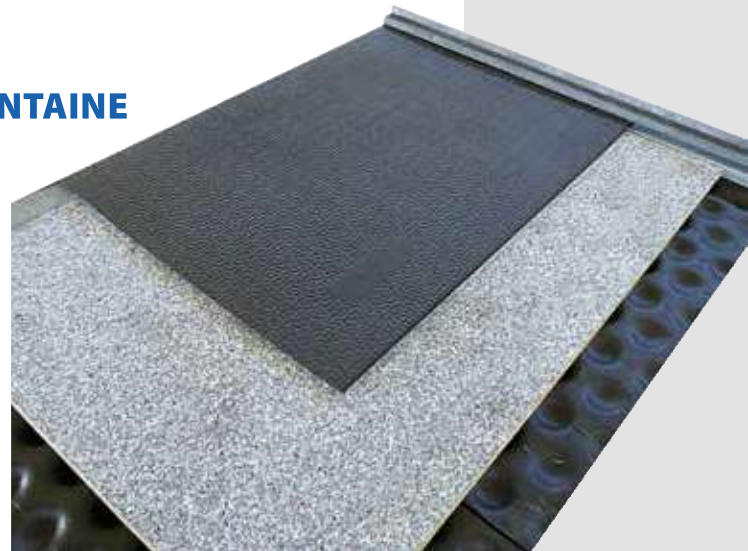

longueur (m)	1,15	1,20
	RÉF	RÉF
	204214	203843

MAXIBOARD anti avancement (fixations spéciales incluses)

longueur (m)	1,75
	RÉF
	204219

INFO PRATIQUE : prévoir 7 vis par genouillère

BOXES DE VÊLAGES ET ZONES DE QUARANTAINE