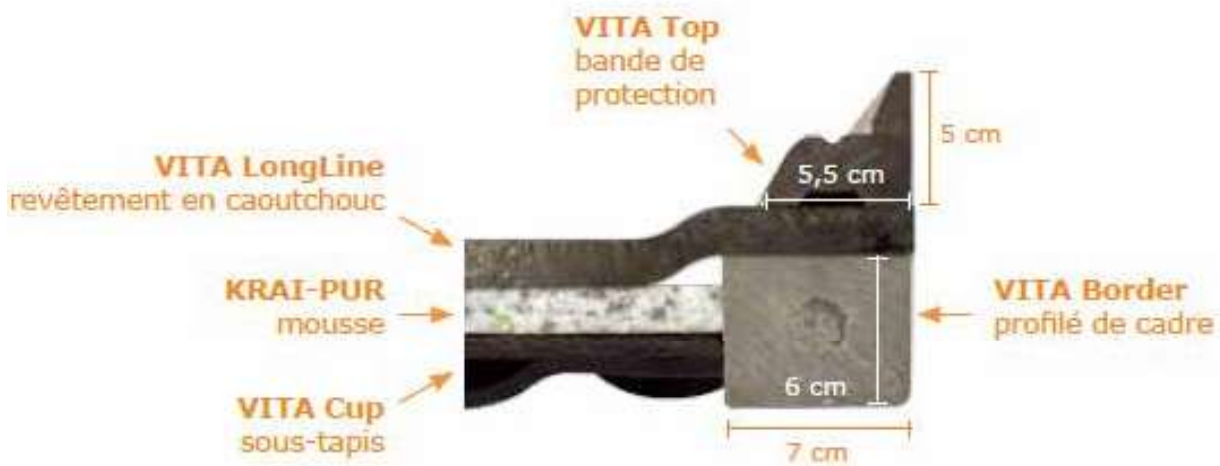

longueur (m)	1,15	1,20
	RÉF	RÉF
	204214	203843

MAXIBOARD anti avancement (fixations spéciales incluses)

longueur (m)	1,75
	RÉF
	204219

INFO PRATIQUE : prévoir 7 vis par genouillère

BOXES DE VÊLAGES ET ZONES DE QUARANTAINE