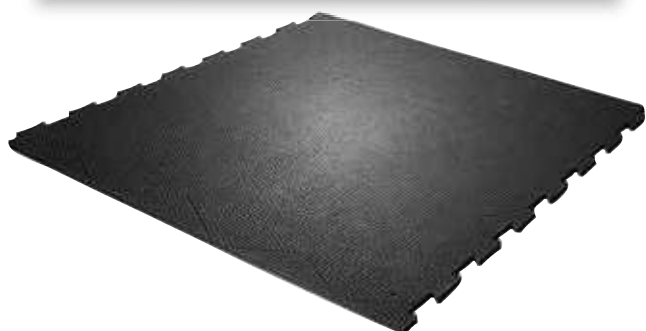

TAPIS DE COULOIRS ET AIRES RACLÉES

PROFIKURA 3D - pente 3% intégrée avec 2 côtés puzzle pour aires raclées

(Fixations spéciales incluses) - Ep. 24 mm

Longueur 1,25 m		Longueur 1,25 m	
Larg. (m)	RÉF	Larg. (m)	RÉF
0,96	447959	1,52	447987
0,98	447960	1,54	447988
1,00	447961	1,56	447989
1,02	447962	1,58	447990
1,04	447963	1,60	447991
1,06	447964	1,62	447992
1,08	447965	1,64	447993
1,10	447966	1,66	447994
1,12	447967	1,68	447995
1,14	447968	1,70	447996
1,16	447969	1,72	447997
1,18	447970	1,74	447998
1,20	447971	1,76	447999
1,22	447972	1,78	448000
1,24	447973	1,80	448001
1,26	447974	1,82	448002
1,28	447975	1,84	448003
1,30	447976	1,86	448004
1,32	447977	1,88	448005
1,34	447978	1,90	448006
1,36	447979	1,92	448007
1,38	447980	1,94	448008
1,40	447981	1,96	448009
1,42	447982	1,98	448010
1,44	447983	2,00	448084
1,46	447984		
1,48	447985		
1,50	447986		