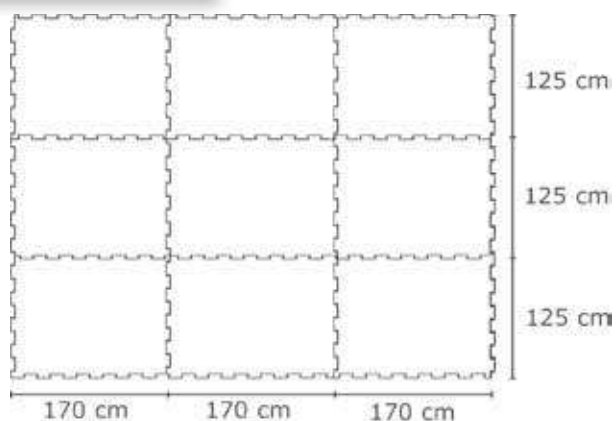

Remarque:

Peut être combiné à l'infini en version 4 côtés puzzle.